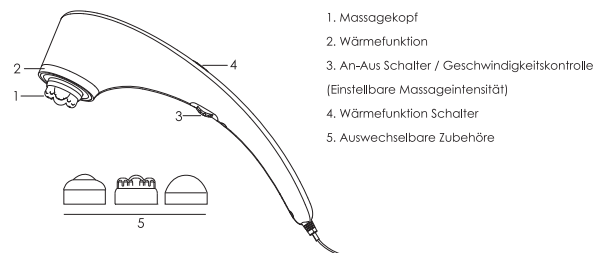

Produktvorschau

Spezifikationen

Abmessungen (Breite, Länge, Höhe)	95*445*95 mm / 3.74*17.52*3.74 in
Gewicht	1000 G
Nennleistung	20 W
Nennspannung	220-240 V ~ 50/60 Hz

Vorgehensweise

- Entfernen Sie die Verpackung
- Überprüfen Sie das Gerät auf Schäden
- Verbinden Sie das Gerät mit dem Stromkabel. Gerät muss ausgeschaltet sein.
- Verlegen Sie das Kabel sicher so, dass es keine Gefahr von jemand darüber stolpern kann.

- DE -

Q&A

Problem	Ursache	Lösung
Massagekopf bewegt sich nicht	Es ist nicht mit der Steckdose verbunden	Mit der Steckdose verbinden und anschließen.
	Gerät bewegt sich nicht	Schalte das Gerät an.
	Überhitzung ausgelöst	Von Steckdose entfernen und 15 Minuten abkühlen lassen.

Produktpflege

- Vor dem Säubern von der Steckdose entfernen.
- Reinigen Sie das Gerät nur in der vorgesehenen Art und Weise. Flüssigkeit darf niemals in das Gerät eintreten.
- Verwenden Sie das Gerät nicht bevor es wieder trocken ist.

Gewährleistung und Kunden Support

Bei Fragen, Hilfe, Unterstützung oder Garantieansprüche, kontaktieren Sie uns bitte unter der unten angegebenen Adresse, die Ihrer Region entspricht. Bitte geben Sie Ihre Amazon Bestellnummer und Modellnummer an.

Website: www.naipocare.com

E-Mail: support@naipocare.com

- DE -

Introduction

Ce qui sont inclus

- 1 x Masseur de Percussions
- 3 x embouts de massage interchangeables
- 1 x Mode d'emploi