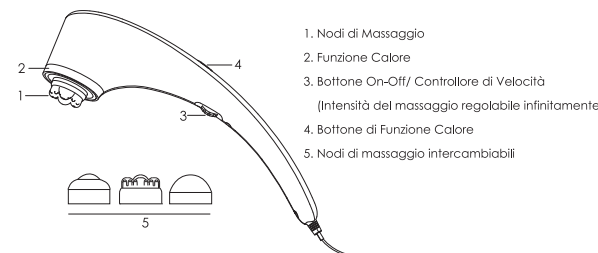

Introduzione

Contenuto della Confezione

Diagramma del Prodotto

Specificazioni

Dimensioni (W*H*D)	95*445*95 mm / 3.74*17.52*3.74 in
Peso	1000 G
Uscita Nominale	20 W
Tensione Nominale	220-240 V ~ 50/60 Hz

Guida Introduttiva

- Rimuovere la confezione.
- Controllare bene il dispositivo, spina d'alimentazione e cavi.
- Collegare il dispositivo con l'alimentazione. Deve essere spento.
- Mettere bene il cavo, per evitare che qualcuno inciampare su di esso.

- IT -

Risposte e Domande Frequenti

Problema	Ragione	Soluzione
I nodi di massaggio non si muovono	Apparecchio non è connesso all'alimentazione.	Collegare la spina con l'alimentazione e accendere l'apparecchio
	Il dispositivo non si muove.	Accendere il dispositivo
	La protezione di surriscaldamento viene scatenata	Scollegare il dispositivo dall'alimentazione, aspettare almeno 15 minuti, collegare la spina e accenderlo di nuovo.

Cura del Prodotto

- Scollegare il dispositivo dall'alimentazione prima di pulirlo
- Pulire l'apparecchio attentamente. Fluido deve mai entrare nel dispositivo o nei accessori.
- Non usare il dispositivo prima che è asciugato completamente.

Garanzia & Servizio Cliente

Sito: www.naipocare.com

Email: support@naipocare.com

- IT -

Shenzhen Pinlong E-Commerce Co., Ltd.

Web: www.naipocare.com

E-mail: support@naipocare.com

Add: Huanan City Electronic Trading Building P05

Room 116, Longgang District, Shenzhen, China.

Naipo

Model: MGPC-5000

User Manual

Handheld Percussion Massager with Heat