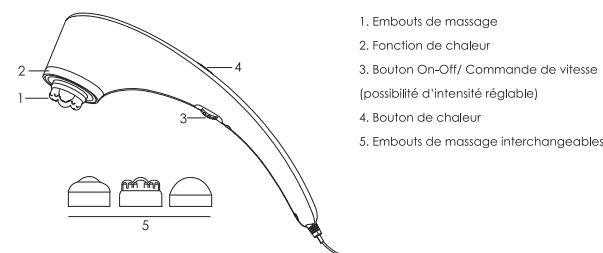

Schéma de produit

Paramètres Techniques

Dimensions (W*H*D)	95*445*95 mm / 3.74*17.52*3.74 in
Poids	1000 G
Puissance nominale	20 W
Tension nominale	220-240 V ~ 50/60 Hz

Préparation avant de l'utilisation

- Retirer l'emballage.
- Vérifier que si le transformateur et le câble de l'appareil est endommagé.
- Brancher la prise d'alimentation électronique. L'appareil doit en position Off.
- Ranger le câble en état sécuritaire afin d'éviter trébucher contre le câble.

- FR -

Q&A

Problème	Raison	Solutions
L'embout de massage ne fonctionne pas.	La fiche du câble d'alimentation n'est pas bien insérée dans la prise.	Brancher la prise d'alimentation électronique.
	L'appareil ne travaille pas. La protection contre la surchauffe se déclenche	Appuyez sur le bouton on/off Débrancher l'appareil, attendez-vous au moins de 15 minutes, et puis branchez-vous la prise d'alimentation et appuyez sur le bouton on/off.

Maintenance

- Débrancher l'appareil avant de nettoyer.
- Nettoyez l'appareil de la manière indiquée. Ne jamais laisser entrer le liquide dans l'appareil ou ses accessoires.
- Ne pas utiliser l'appareil jusqu'à ce qu'il est complètement sec.

Garantie et Support

Pour les questions, assistances, supports ou ce qui concerne la garantie, n'hésitez pas à nous contacter par les moyens ci-dessous. Veuillez offrir le numéro de commande et le modèle du produit pour une référence rapide.

Site: www.naipocare.com

E-mail: support@naipocare.com

- FR -

Introducción

Gracias por comprar el Naipo Masajeador portátil. Por favor, lea atentamente este manual de usuario y manténelo en un lugar seguro para futuras referencias. Si usted necesita cualquier ayuda, por favor póngase en contacto con nosotros con su número de modelo y el número de orden de productos de Amazon.

Contenido del paquete

- 1 x Masajeador
- 3 x Accesorios de masaje intercambiables
- 1 x Manual de usuario