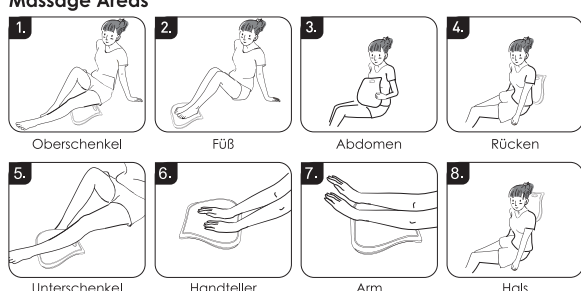

Massage Areas