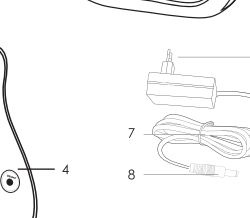

Spécifications

Dimensions (W*H*D)	36*14.5*33.5 cm
Peso	2 KG
Potenza Nominale	30 W
Tensione Nominale	DC 12V=2.5A