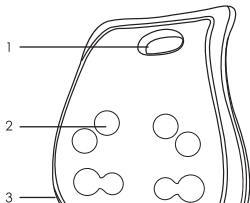

Garantie & Kundendienst

Introduction

Contenu de l'emballage

Diagramme de Produits

Spécifications

Dimensions (W*H*D)	36*14.5*33.5cm
Poids	2 KG
Puissance Nominale	30 W
Tension Nominale	DC 12V=2.5A