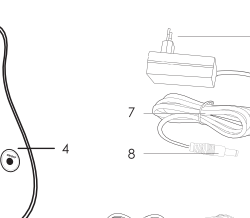

Q&A

Warranty & Customer Support

Bedienungsanleitung

Paketinhalt

Produkt Diagramm

Spezifikation

Abmessungen (Länge*Breite*Höhe)	36*14.5*33.5cm
Gewicht	2 KG
Nennleistung	30 W
Nennspannung	DC 12V=2.5A

Gebrauchsanweisung

1. Stecken Sie den Netzadapter in die 220V / 50Hz Steckdose.
2. Drücken Sie den Netzschalter, um die Massage- und Heizfunktion zu aktivieren. Drücken Sie die Taste erneut, um die Heizfunktion auszuschalten.
3. Drücken Sie das Netzschalter für mindestens 3 Sekunden um das Gerät auszuschalten.
4. Das Gerät ändert automatisch die Massagegerichtung pro 1 Minute (drehen nach außen / innen)
5. Das Gerät stoppt automatisch nach 20 Minuten.
6. Schalten Sie das Gerät aus und ziehen Sie den Netzstecker aus der Steckdose.