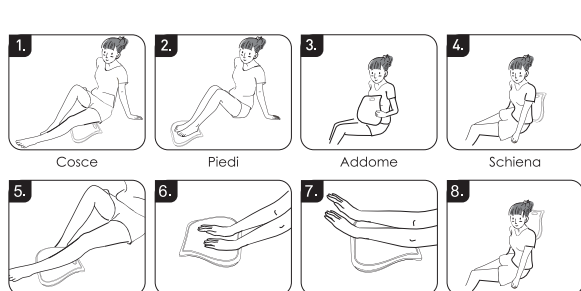

Getting Started

Q&A

Problema	Cause	Remedio
Non riesce ad avviare il dispositivo.	I jacks non sono collegati bene.	Si prega di spingere con forza fino a quando ha sentito il suono di "click".
Il dispositivo non lavora.	Ha lavorato per troppo tempo.	Si prega di smettere di usare il prodotto e scollegarlo dalla presa d'alimentazione per almeno 1 ora.

Garanzia & Servizio Cliente

使用说明书

このたびは、Naipo 3Dバックマッサーをお買い上げ頂きましてありがとうございます。商品を使用する前に必ずこの使用説明書をお読みください。注意事項を守って商品をご使用ください。商品やサポートについてのご質問など、お気軽にお問い合わせください。お問い合わせには商品番号、またはAmazon注文番号が必要です。

セット内容

- 1 x 商品本体
- 1 x 使用説明書
- 1 x カーアダプター
- 1 x ACアダプター

产品图

1. 把手
2. 机芯
3. 拉链
4. 电源按钮
5. 电源插座
6. 电源插头
7. 连接线
8. 车载充电器
9. 车载充电器

仕様

サイズ(W*H*D)	36*14.5*33.5cm
重量	2KG
電力	30W
電源電圧	DC 12V=2.5A

使用方法

1. 電源プラグをAC100V、50/60Hzのコンセントに差し込んでください。
2. ON/OFFボタンを押して、マッサーが起動します。もう一回を押して、ヒーター切れ、マッサーだけが作動します。
3. 3秒ほど押し続けて、電源がOFFします。
4. もみ玉は30秒ごとに自動的に正転・逆転作動します。
5. 開始から約20分で自動的にマッサーは止まります。
6. 使用後は、電源を「OFF」にし、電源プラグをコンセントから抜いてください。