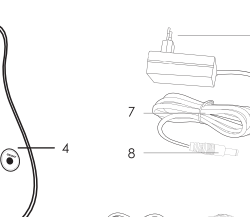

Garantie & Kundendienst

Introduction

Contenu de l'emballage

Diagramme de Produits

Spécifications

Dimensions (W*H*D)	36*14.5*33.5cm
Poids	2 KG
Puissance Nominale	30 W
Tension Nominale	DC 12V=2.5A