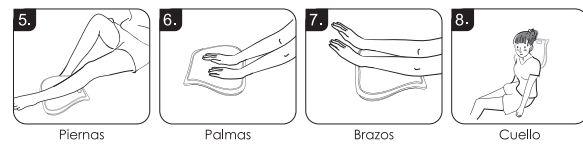

Partes de aplicación

Q&A

Problema	Motivo	Remedio
No se puede encender.	El aparato no está conectado a la fuente de alimentación correctamente.	Presione apretadamente los conectores. Cuando escucha un sonido "clic", está conectado correctamente.
Deja de funcionar.	El dispositivo se utiliza durante mucho tiempo.	Desenchufe el aparato y espere al menos 1 hora antes de encenderlo.

Garantía y atención al cliente

Introduzione

Contenido della Confezione

Diagramma del Prodotto