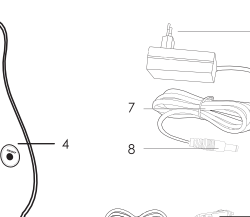

产品图

1. 把手
2. 机芯
3. 拉链
4. 电源按钮
5. 电源插座
6. 电源插头
7. 连接线
8. 车载充电器
9. 车载充电器

仕様

サイズ(W*H*D)	36*14.5*33.5cm
重量	2KG
電力	30W
電源電圧	DC 12V=2.5A

使用方法

1. 電源プラグをAC100V、50/60Hzのコンセントに差し込んでください。
2. ON/OFFボタンを押して、マッサーが起動します。もう一回を押して、ヒーター切れ、マッサーだけが作動します。
3. 3秒ほど押し続けて、電源がOFFします。
4. もみ玉は30秒ごとに自動的に正転・逆転作動します。
5. 開始から約20分で自動的にマッサーは止まります。
6. 使用後は、電源を「OFF」にし、電源プラグをコンセントから抜いてください。